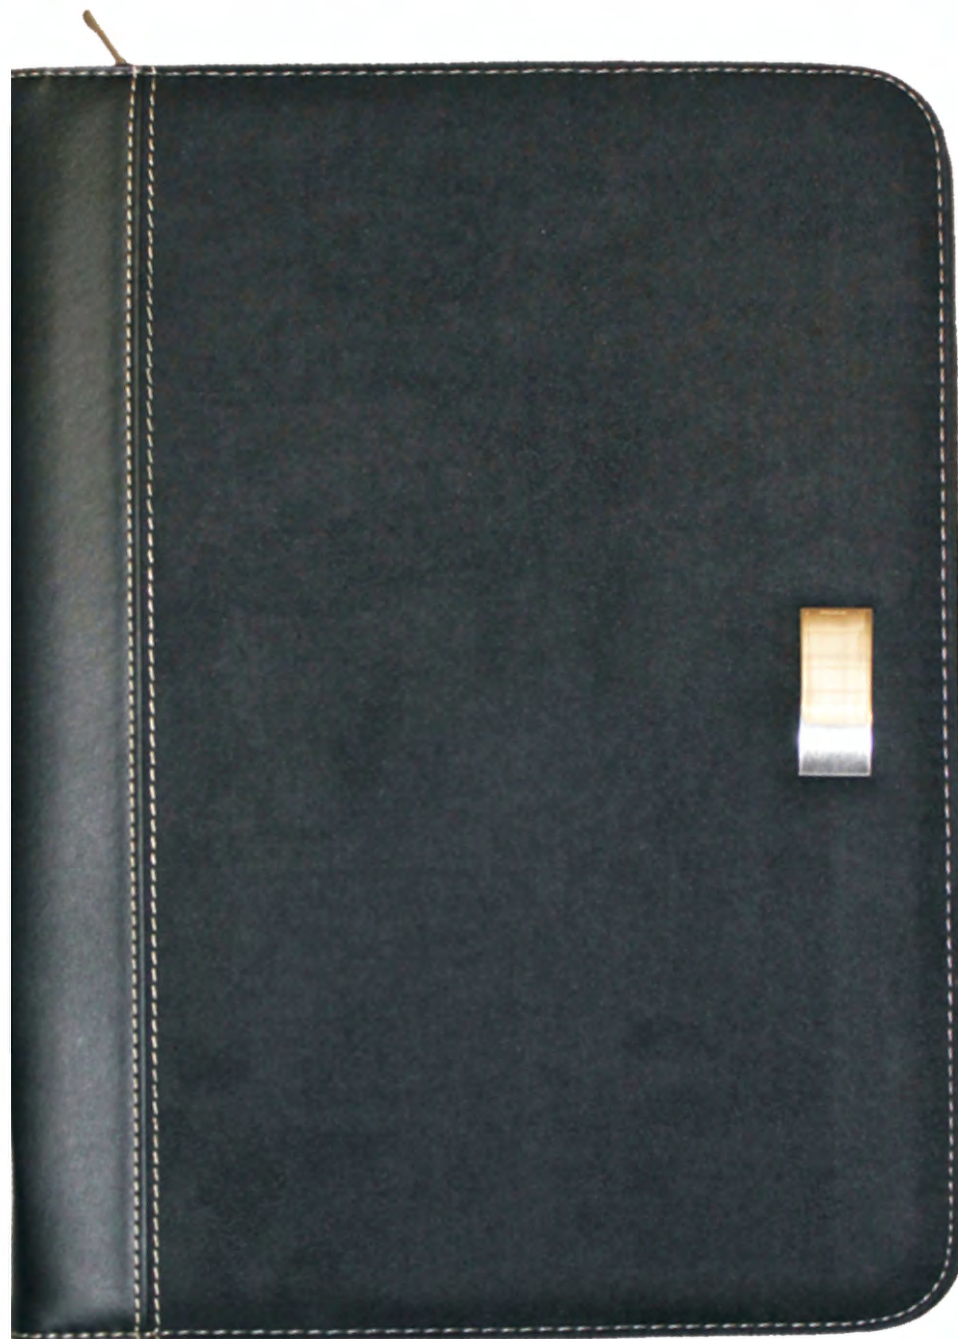

26,5 X 18,5 X 2,5 cm.

D. LASUÉN

CARPETAS Y MOCHILAS

AD2404 PORTADOCUMENTOS CREMALLERA A4 "VELVET COLORS" AZUL
37 X 27 X 2,5

AD2405 PORTADOCUMENTOS CREMALLERA A4 "VELVET COLORS" ROJO
37 X 27 X 2,5

D. LASUÉN

CARPETAS Y MOCHILAS

AD2414 PORTADOCUMENTOS CREMALLERA A4 "VELVET COLORS NEGRO"
37 X 27 X 2,5

D. LASUÉN

CARPETAS Y MOCHILAS

AD2390 PORTADOCUMENTOS CREMALLERA A4 "CANADÁ" SIMIL PIEL
Incluye block de notas y cremallera exterior adicional.
36 x 23 x 3 cm